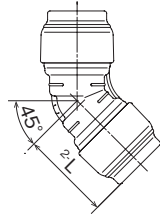

ダブルロックジョイント Revos レボス

45°エルボ

材質：PPS

日本水道協会認証登録品 G-671

同径エルボソケット

最大外径:φ31(13A)、φ36(16A)

適用	品番	樹脂管呼び径	L	入数		価格(円)	相当管長(m)
				大	小		
共用	RPL45-13	13A	38	80	10	2,600	0.6
PEX	RPL45A-16	16A	42	40	10	3,500	0.5

各種配管化粧カバーに適合します。

品番	適合RMモール(曲がり45°)	適合リフォームダクト(平面エルボカバー45°)
RPL45-13	 RMMN-20M	 JKF-13F
RPL45A-16	—	JKF-20F