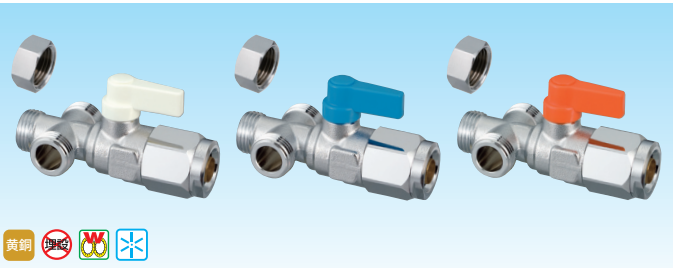

#### WB8型 平行おねじ 流量調整ボールバルブ

本体材質: CAC406

日本水道協会認証登録品 E-589

適用	色	品番	呼び径		最小内径	箱入数		価格(円)
			ねじ	樹脂管		大箱	小箱	
アイボリー		WB8-1310MA-S-0	G1/2	10A	8.5	40	10	6,520
		WB8-1313MA-S-0	G1/2	13A	9.5	40	10	6,520
共用	青	WB8-1310MB-S-0	G1/2	10A	8.5	40	10	6,520
		WB8-1313MB-S-0	G1/2	13A	9.5	40	10	6,520
オレンジ		WB8-1310MC-S-0	G1/2	10A	8.5	40	10	6,520
		WB8-1313MC-S-0	G1/2	13A	9.5	40	10	6,520

#### WB9型 平行おねじ ドライバー式 流量調整ボールバルブ

本体材質: CAC406

日本水道協会認証登録品 E-589

適用	品番	呼び径		最小内径	箱入数		価格(円)
		ねじ	樹脂管		大箱	小箱	
共用	WB9-1313M-S-0	G1/2	13A	9.5	40	10	6,640

## WB30型 三方分岐ボールバルブ 流量調整ボールバルブ

本体材質：C3771BE

日本水道協会認証登録品 E-587

適用	色	品番	呼び径		最小内径	箱入数		価格(円)
			ねじ	樹脂管		大箱	小箱	
共用	アイボリー	<b>WB30-1313MA-S-0</b>	G $\frac{1}{2}$	13A	9.5	32	4	<b>7,400</b>
	青	<b>WB30-1313MB-S-0</b>	G $\frac{1}{2}$	13A	9.5	32	4	<b>7,400</b>
	オレンジ	<b>WB30-1313MC-S-0</b>	G $\frac{1}{2}$	13A	9.5	32	4	<b>7,400</b>