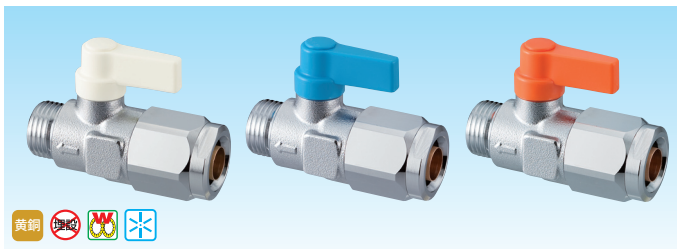

WB27型 平行おねじ 流量調整ボールバルブ

本体材質: C3771BE

日本水道協会認証登録品 E-587

適用	色	品番	呼び径		最小内径	箱入数		価格(円)
			ねじ	樹脂管		大箱	小箱	
アイボリー		WB27-1310MA-S-0	G1/2	10A	8.5	40	10	5,000
		WB27-1313MA-S-0	G1/2	13A	9.5	40	10	5,000
共用	青	WB27-1310MB-S-0	G1/2	10A	8.5	40	10	5,000
		WB27-1313MB-S-0	G1/2	13A	9.5	40	10	5,000
オレンジ		WB27-1310MC-S-0	G1/2	10A	8.5	40	10	5,000
		WB27-1313MC-S-0	G1/2	13A	9.5	40	10	5,000