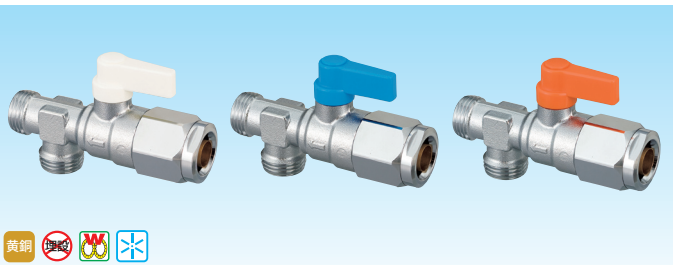

## WB29型 三方分岐ボールバルブ ドライバー式 流量調整ボールバルブ

本体材質：C3771BE

日本水道協会認証登録品 E-587

適用	品番	呼び径		最小内径	箱入数		価格(円)
		ねじ	樹脂管		大箱	小箱	
共用	<b>WB29-1313M-S-0</b>	G $\frac{1}{2}$	13A	9.5	32	4	<b>7,600</b>

注:パッキンは消耗品です。点検、交換が可能な場所に取付けて下さい。

## WB31型 二方分岐ボールバルブ 流量調整ボールバルブ

本体材質：C3771BE

日本水道協会認証登録品 E-587

適用	色	品番	呼び径		最小内径	箱入数		価格(円)
			ねじ	樹脂管		大箱	小箱	
共用	アイボリー	<b>WB31-1313MA-S-0</b>	G $\frac{1}{2}$	13A	9.5	40	5	<b>7,000</b>
	青	<b>WB31-1313MB-S-0</b>	G $\frac{1}{2}$	13A	9.5	40	5	<b>7,000</b>
	オレンジ	<b>WB31-1313MC-S-0</b>	G $\frac{1}{2}$	13A	9.5	40	5	<b>7,000</b>