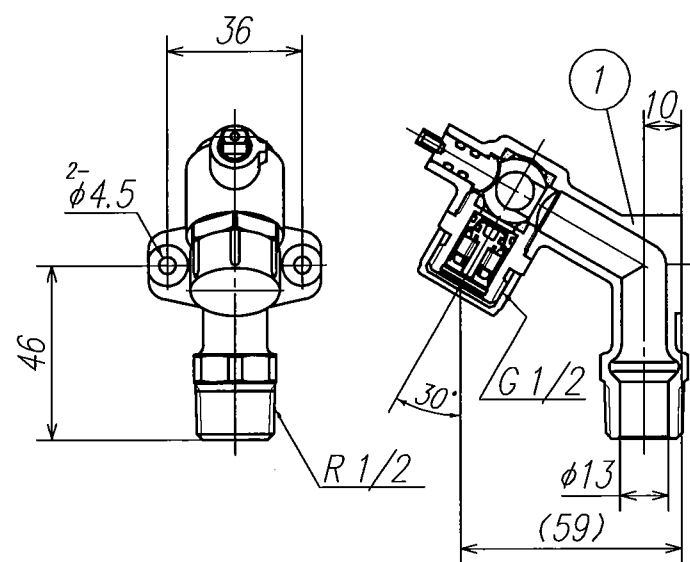

施工時組付図

注記 1) 製品の説明書・注意書等を確認の上、施工・使用して下さい

部番	部品名称	材質	個数	備考
13	壁掛け注意書	PAPER	1	
12	木ねじ	SWCH	1	M3.8x32 2本入り
11	ねじ	SWCH	1	M4x20 4本入り
10	ストップカブラー	Assy	1	主材質:POM 色:ホワイト
9	ねじ	Assy	1	主材質:SUS M3x10
8	ハンドルキャップ	PP	1	色:アイボリー
7	ハンドル	AES	1	色:ホワイト
6	スペーサー	AES	1	色:ホワイト
5	カバー	AES	1	色:ホワイト
4	固定カバー	AES	1	色:ホワイト
3	ねじ	Assy	1	主材質:SWCH M4x12 2本入り
2	ボックス	耐熱PVC	1	色:サンドイエロー
1	洗濯機用コンセント ねじ本体	Assy	1	主材質:CAC406

製品図面	第三角法	品名	洗濯機用コンセントRねじ	カタログ品番	AF2-13
ONDA 株式会社 オンダ製作所				社内品番	VAF2-13-S +B