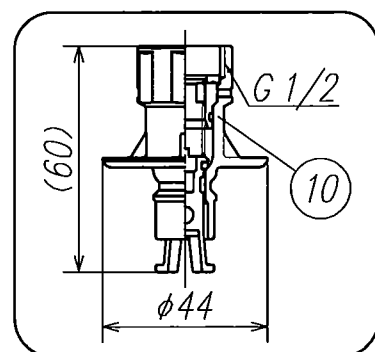

施工時組付図

注記 1) 製品の説明書・注意書等を確認の上、施工・使用して下さい

部番	部品名称	材質	個数	備考
13	壁掛け注意書	PAPER	1	
12	木ねじ	SWCH	1	M3.8x32 2本入り
11	ねじ	SWCH	1	M4x20 4本入り
10	ストップカブラー	Assy	1	主材質:POM 色:ホワイト
9	ねじ	Assy	1	主材質:SUS M3x10
8	ハンドルキャップ	PP	1	色:アイボリー
7	ハンドル	AES	1	色:ホワイト
6	スペーサー	AES	1	色:ホワイト
5	カバー	AES	1	色:ホワイト
4	固定カバー	AES	1	色:ホワイト
3	ねじ	Assy	1	主材質:SWCH M4x12 2本入り
2	ボックス	耐熱PVC	1	色:サンドイエロー
1	洗濯機用コンセント ねじ本体	Assy	1	主材質:CAC406

製品図面	第三角法	品名	洗濯機用コンセントRねじ	カタログ品番	AF2-13
ONDA 株式会社 オンダ製作所				社内品番	VAF2-13-S +B